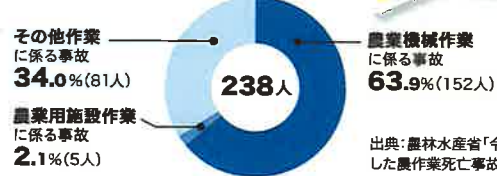

農作業中に思いがけない事故が起こることも。

農業機械作業の
死亡事故の発生件数が
「多くなっています。」

10万人あたりの
死亡事故件数
(令和4年)

出典:農林水産省「令和4年の農作業死亡事故について(就業者10万人当たり死亡事故者数の推移)」、警視庁交通局「令和5年中の交通事故の発生状況」よりJA共済連作成

農作業中の要因別死亡事故
発生状況(令和4年)

出典:農林水産省「令和4年に発生した農作業死亡事故の概要」

農業用自動車の事故事例

損害額例・損害賠償額例

JAグループ調べ

道路をトラクターで走行中、右折し自宅敷地に入ろうとしたところ、**後方から追越してきたバイクに衝突し**、相手を死傷させた。

▶ 約 **7,836** 万円

りんご園でスピードスプレーの防除作業中に、左カーブを下っていたところ、**法面に乗り上げて横転し**、運転者が死傷した。

▶ 約 **6,828** 万円

コンバインで麦の刈取り作業中にわらが詰まり、エンジンをかけた状態で**わらを除去していたところ**、右手を巻き込まれ指を負傷した。