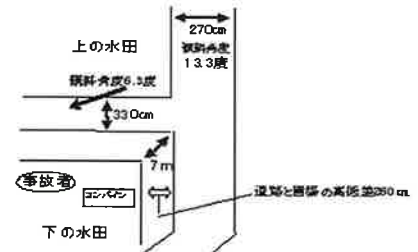

事例

コンバインで農道を移動中に路肩を踏み外し、2.6m下の水田に転落。
(死亡(胸圧迫)・新潟県 74歳男性)

調査から分かった現場の状況

農道の路肩が十分に草刈りされておらず、農道のすみ切りと勘違いし転落。

現場の写真

現場の見取り図

心に刻もう

農道わきの雑草は草刈りしなければ農道と同化する