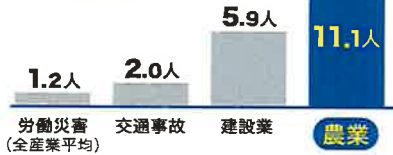

農作業中に思いがけない事故が起こることも。

農業機械作業の
死亡事故の発生件数が
「多くなっています。」

10万人あたりの
死亡事故件数
(令和4年)

出典:農林水産省「令和4年の農作業死亡事故について(就業者10万人当たり死亡事故者数の推移)」、警視庁交通局「令和5年中の交通事故の発生状況」よりJA共済連作成

農作業中の要因別死亡事故
発生状況(令和4年)

出典:農林水産省「令和4年に発生した農作業死亡事故の概要」